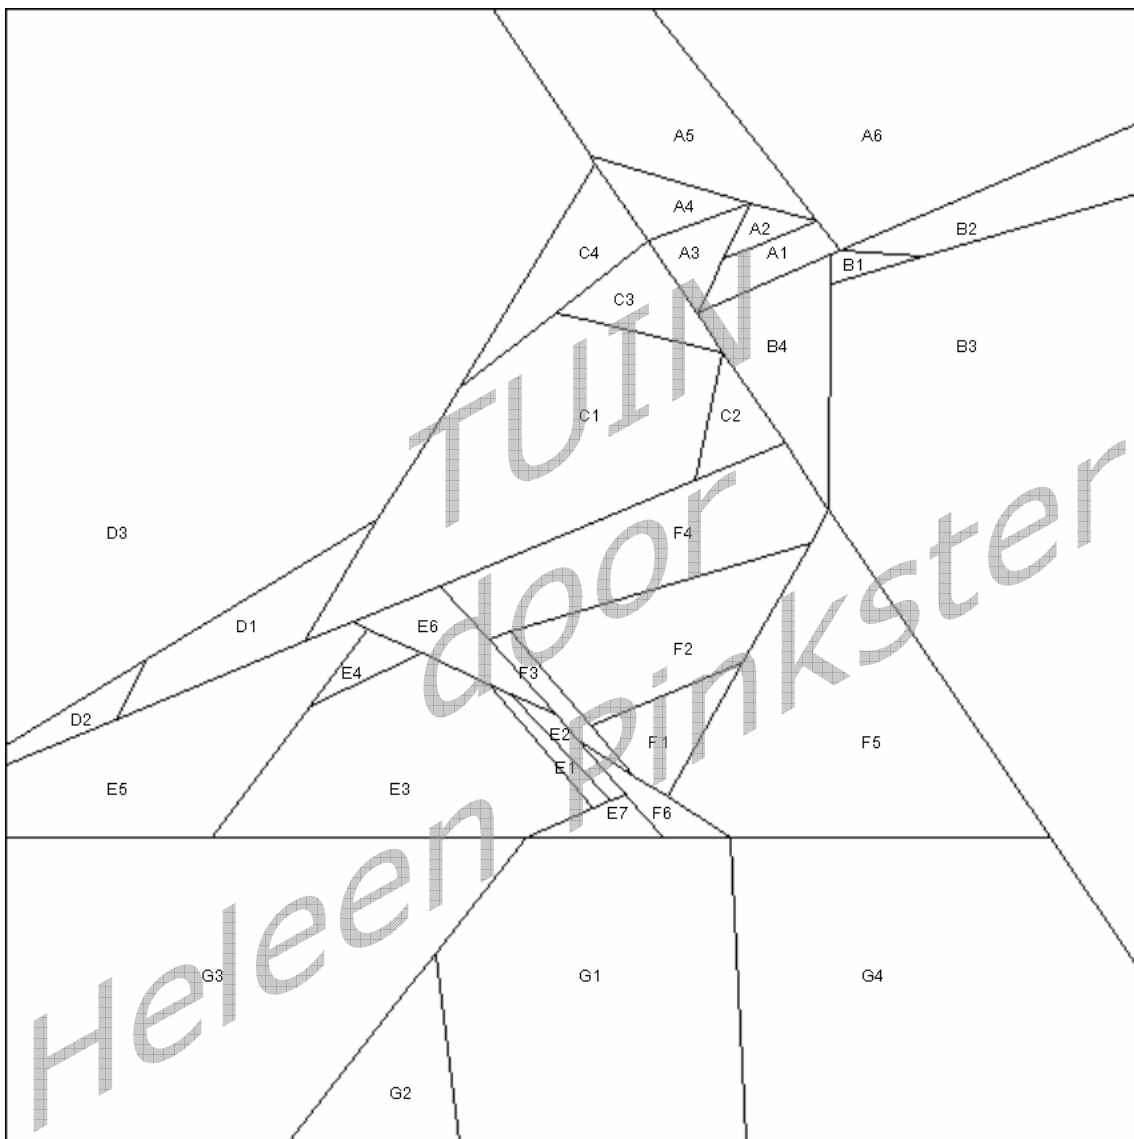

Roodborstje ✂✂

Werkvolgorde:

- A1-8, B1-4, A+B
- C1-5, D1-3, C+D
- E1-7, F1-6, G1-4, E+F, EF+G
- CD+EFG
- AB+CDEFG

Roodborstje ✂

Werkvolgorde:

- A1-6, B1-4, A+B
- C1-4, D1-3, C+D
- E1-7, F1-6, G1-4, E+F, EF+G
- CD+EFG
- AB+CDEFG

Roodborstje		 B x H	 B x H
Paal	Bruin	10 x 6 cm	10 x 6 cm
Kop, rug, vleugelpunt	Licht grijs	10 x 5 cm	8 x 5 cm
Borst	Oranje	6 x 6 cm	4 x 7 cm
Oog	Zwart	3 x 2 cm	n.v.t.
Vleugel, poot	Midden bruin	13 x 6 cm	13 x 6 cm
Buik, staart	Beige-grijs	11 x 8 cm	11 x 8 cm
Snavel	Donker grijs	3 x 3 cm	3 x 3 cm
Achtergrond	Groen	20 x 24 cm	20 x 24 cm