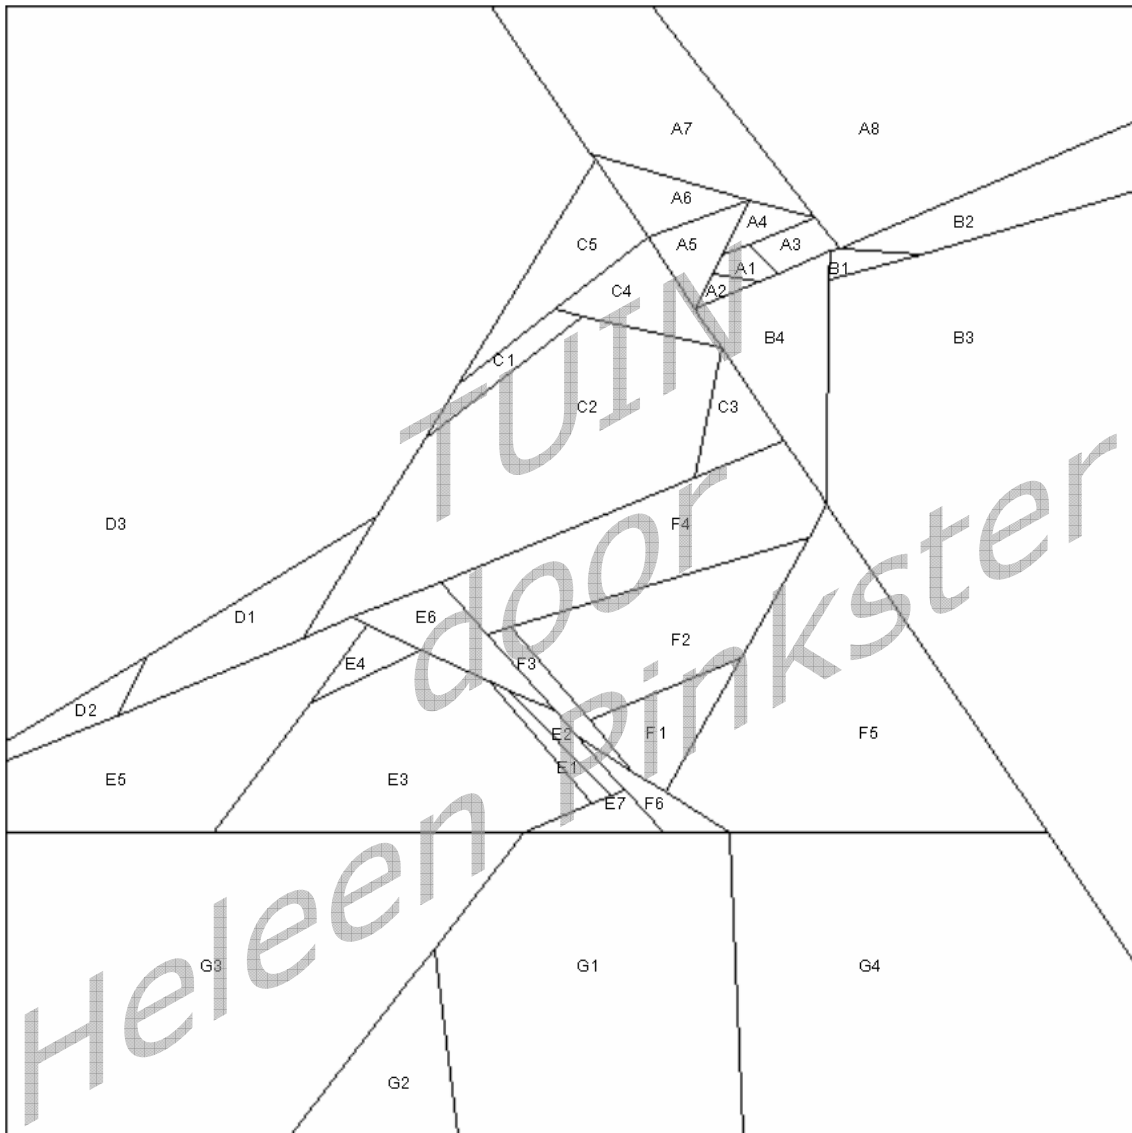

Roodborstje ✂✂

Werkvolgorde:

- A1-8, B1-4, A+B
- C1-5, D1-3, C+D
- E1-7, F1-6, G1-4, E+F, EF+G
- CD+EFG
- AB+CDEFG

Roodborstje ✂

Werkvolgorde:

- A1-6, B1-4, A+B
- C1-4, D1-3, C+D
- E1-7, F1-6, G1-4, E+F, EF+G
- CD+EFG
- AB+CDEFG

Roodborstje		 B x H	 B x H
Paal	Bruin	10 x 6 cm	10 x 6 cm
Kop, rug, vleugelpunt	Licht grijs	10 x 5 cm	8 x 5 cm
Borst	Oranje	6 x 6 cm	4 x 7 cm
Oog	Zwart	3 x 2 cm	n.v.t.
Vleugel, poot	Midden bruin	13 x 6 cm	13 x 6 cm
Buik, staart	Beige-grijs	11 x 8 cm	11 x 8 cm
Snavel	Donker grijs	3 x 3 cm	3 x 3 cm
Achtergrond	Groen	20 x 24 cm	20 x 24 cm